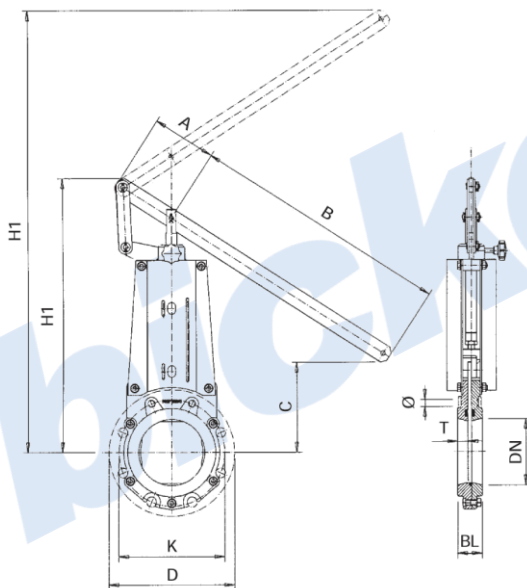

ŠPECIFIKÁCIA:

- klasifikácia pre tento typ produktu je podľa PED 2014/68/EU, modul H, III dodatok
- inštalácia medzi príruby podľa STN EN 1092-1, forma B1
- obojstranná bublinková tesnosť uzatvorenia
- vylepšené obojstranné priečne utesnenie priestoru platňa / teleso
- samočistiace, nezasekávajúce sa ovládanie
- robustná nedeštruktívna nadstavba
- pretesnenie možné za plnej prevádzky, pod plným tlakom
- vedenie platne pre plný prietok otvorenia
- pracovné limity podľa STN EN 1092-1
- test tesnosti podľa EN 12266-1/P12 tesnosť trieda A
- stavebná dĺžka podľa STN EN 558-1, Trieda 20
- CE prehlásenie o zhode podľa PED 2014/68/EU
- ATEX prehlásenie 94/9/EC pre výbušné okolia triedy II Zóny 1, 2

POUŽITIE:

- Uzatváracia armatúra pre médiá obsahujúce možné stopové prvky, nečistoty, usadeniny, kaly, abrazívne médiá, lepkavé médiá
- pre chemický, papierenský, farmaceutický a potravinársky priemysel
- prevádzkový pretlak 1 bar (DN 50-125), 0,5 bar (DN 150-200)
- prevádzková teplota od -20°C do +200°C

MATERIÁLY:

Poz.	POPIS	LIATINOVÉ PREVEDENIE	
		ŠTANDARD	OPCIA
1	Teleso	Liatina EN-JL 1040	
2	Platňa	Nerez AISI 304	AISI 316L, AISI 304L
3	Tesnenie	NBR	FPM, EPDM, PTFE
4	Nadstavba	Oceľ	AISI 316L
5	Skrutkovica/piestová tyč	Chrómovaná oceľ	AISI 316L

Poz.	POPIS	NEREZOVÉ PREVEDENIE	
		ŠTANDARD	OPCIA
1	Teleso	Nerez AISI 316	
2	Platňa	Nerez AISI 316L*	Nerez AISI 316Ti*
3	Tesnenie	NBR	
4	Nadstavba	Oceľ	AISI 316L
5	Skrutkovica/piestová tyč	Chrómovaná oceľ	AISI 316L

* tvrdo pochrómovaná

ZÁSTAVBOVÉ ROZMERY:

DN v mm	50	65	80	100	125	150	200
D	165	185	200	220	250	285	340
K	125	145	160	180	210	240	295
BL	43	46	46	52	56	56	60
H	376	391	409	493	536	620	727
H1	478	507	599	716	824	1147	1390
A	108	108	108	126	126	136	160
B	277	261	382	454	454	796	874
Ø	M16	M16	M16	M16	M16	M20	M20
Počet skrutiek	4	4	8	8	8	8	8
Max. dovol. tlak (bar)	1	1	1	1	1	0,5	0,5
Hmotnosť (kg)	8	9	10	12	15	23	35

VÁŠ PARTNER V PRIEMYSLE

www.bickelwolf.sk

Bickel & Wolf Bratislava s.r.o. Jarošova 1, 831 03 BRATISLAVA

Tel: +421 2 4920 4730

Fax: +421 2 4445 3222

e-mail: office-sk@bickel-wolf.com

Regionálne kancelárie:

Ružomberok: Tel.: +421 44 432 0980

Košice: Tel.: +421 910 388 558